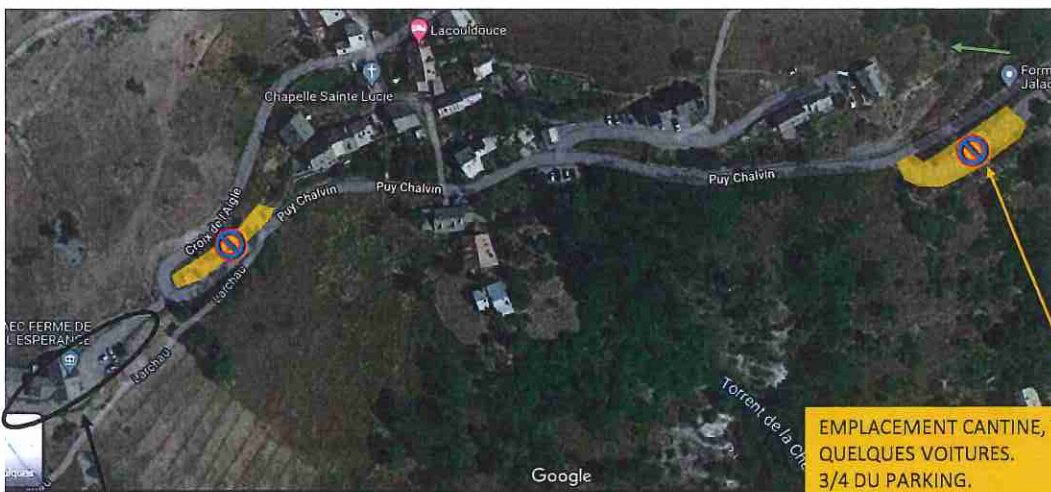

**ALEX HUGO 28 "COLD CASE" – 16, 21 ET 22 SEPTEMBRE - 1/2
GAEC FERME DE L'ESPERANCE – PUY CHALVIN**

TOURNAGE

STATIONNEMENT TECHNIQUE
STATIONNEMENT INTERDIT
*DU JEUDI 15 SEPT A 16H AU VENDREDI 16 SEPT A 21H00
*DU MARDI 20 SEPT 16H AU JEUDI 22 SEPT A 21H

**EMPLACEMENT CANTINE, TOILETTES SECHES ET
QUELQUES VOITURES.**
3/4 DU PARKING.
STATIONNEMENT INTERDIT
*DU JEUDI 15 SEPT A 16H AU VENDREDI 16 SEPT A 21H00
*DU MARDI 20 SEPT 16H AU JEUDI 22 SEPT A 21H
LES TOILETTES RESTENT POSSIBLEMENT SUR PLACE SUR LA
DUREE