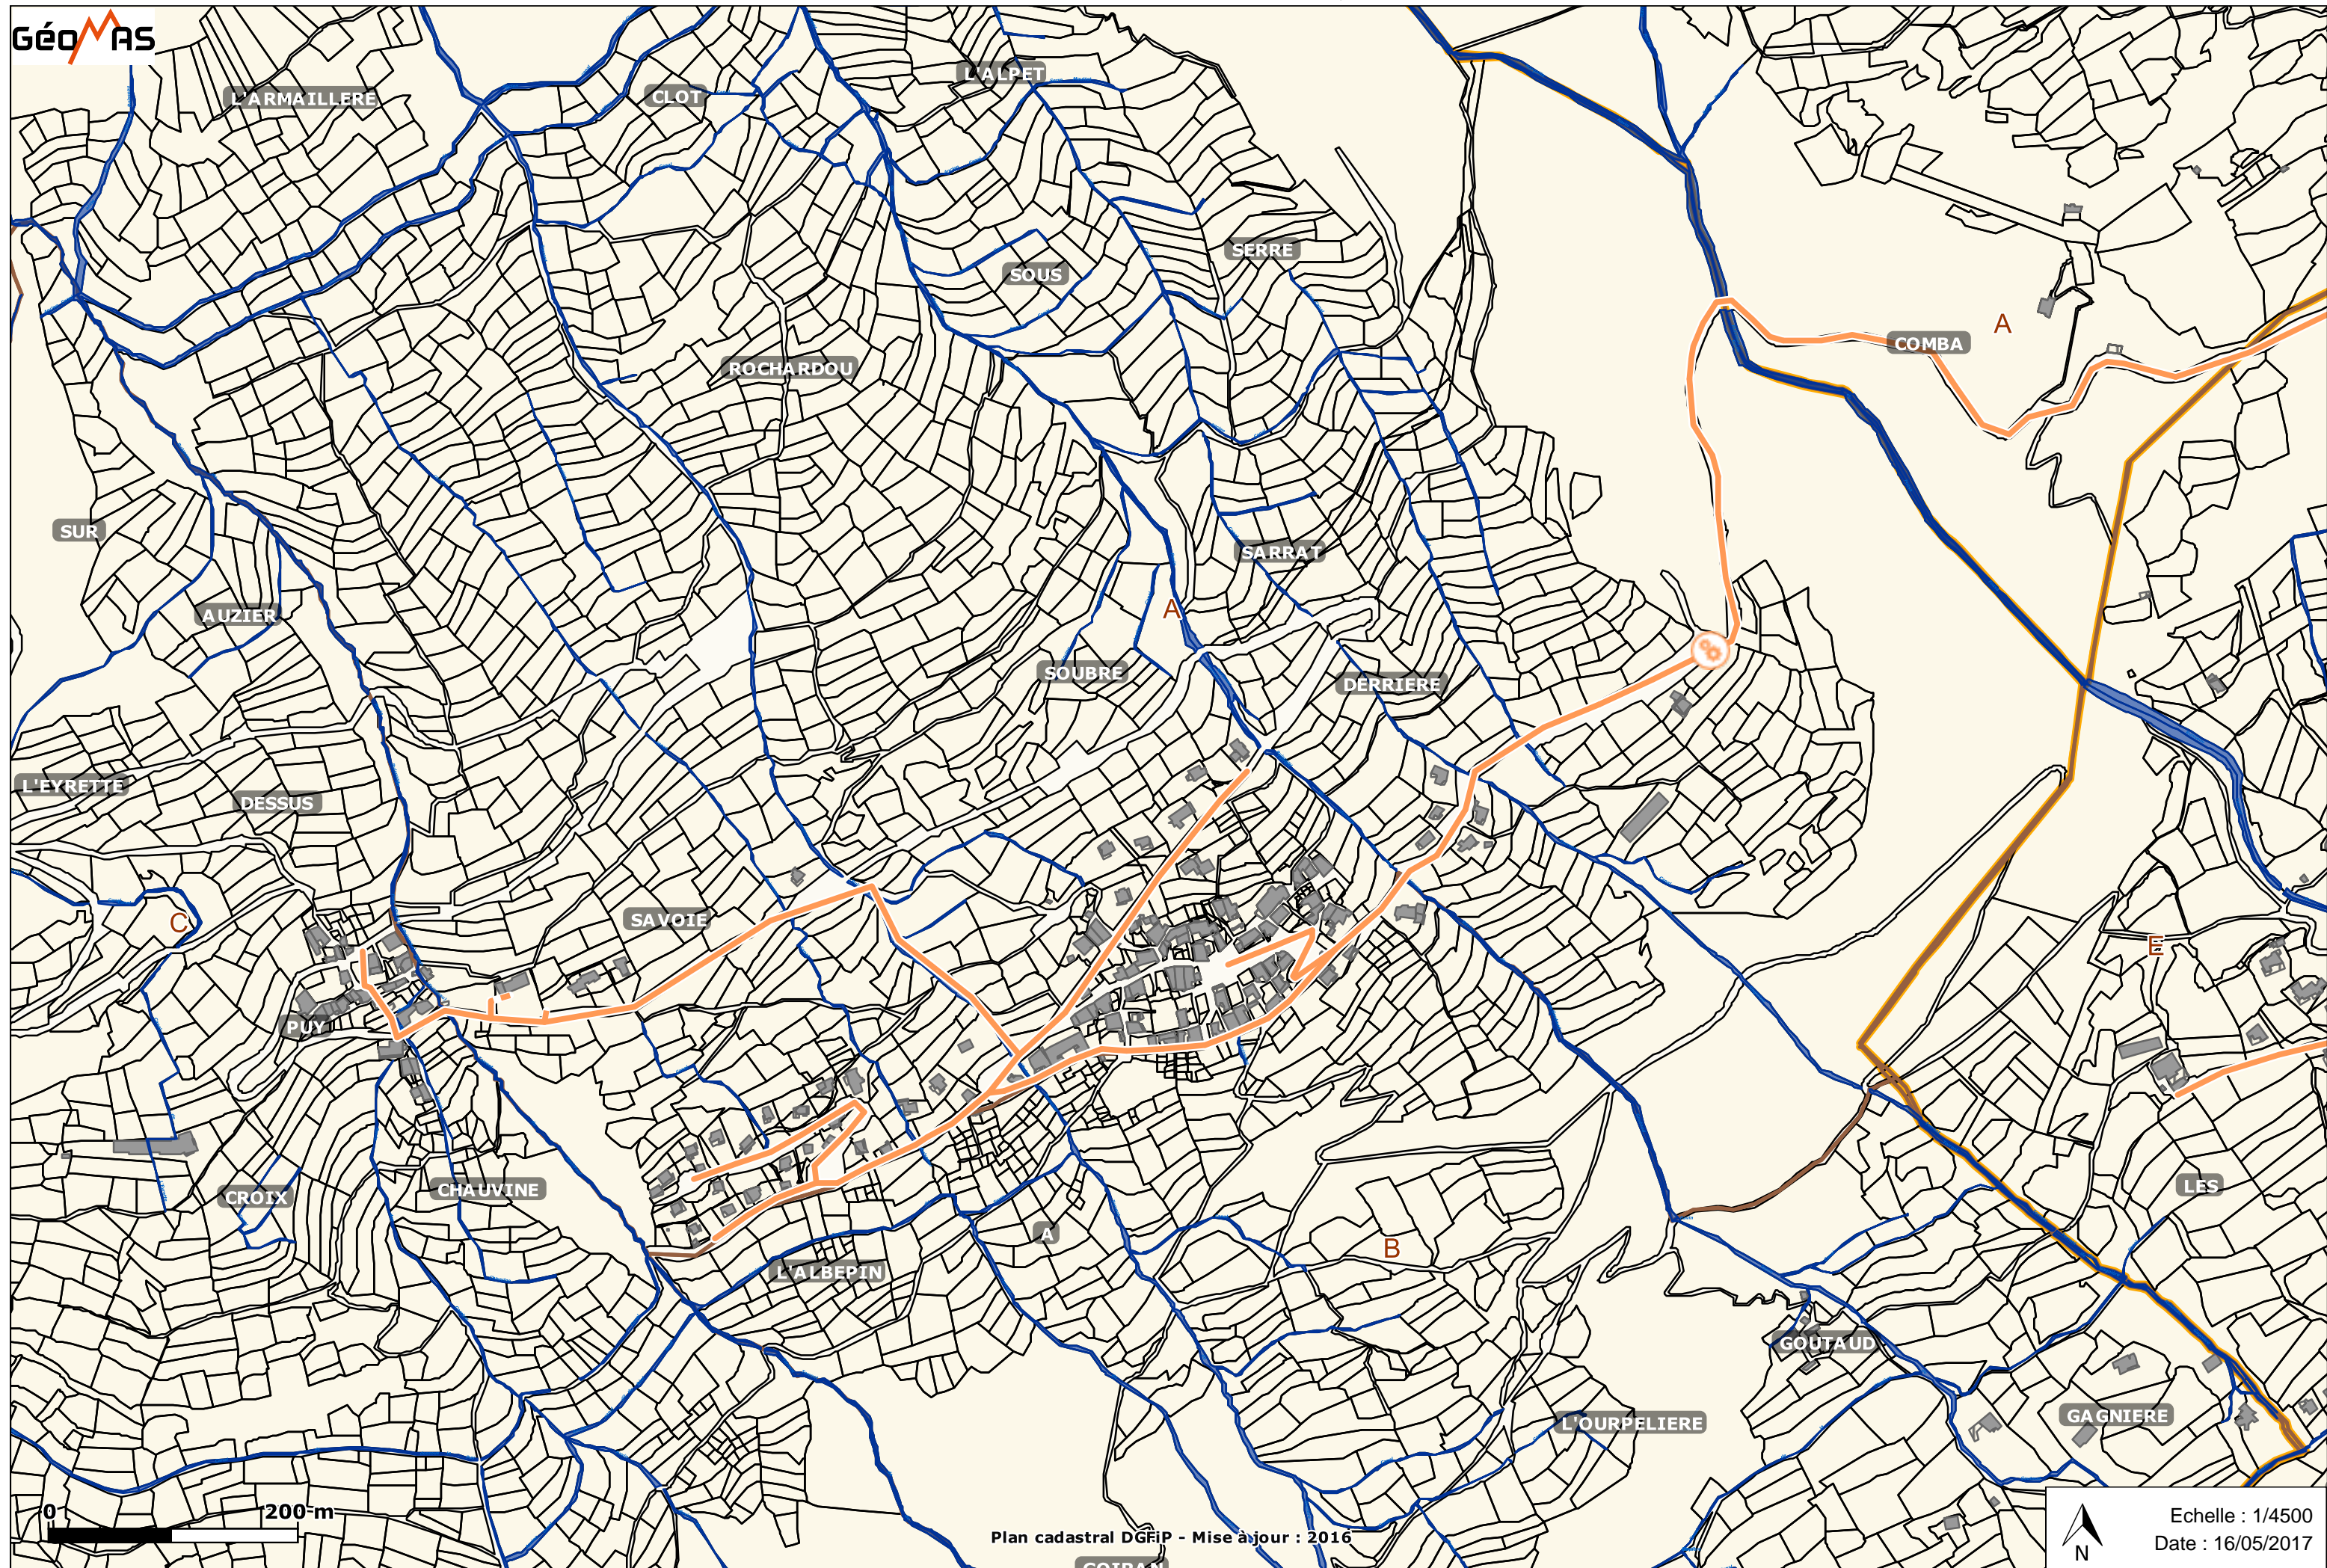

Plan du réseau d'assainissement, Puy Saint André, Chef-lieu

Plan cadastral DGFIP - Mise à jour : 2016

Echelle : 1/4500
Date : 16/05/2017